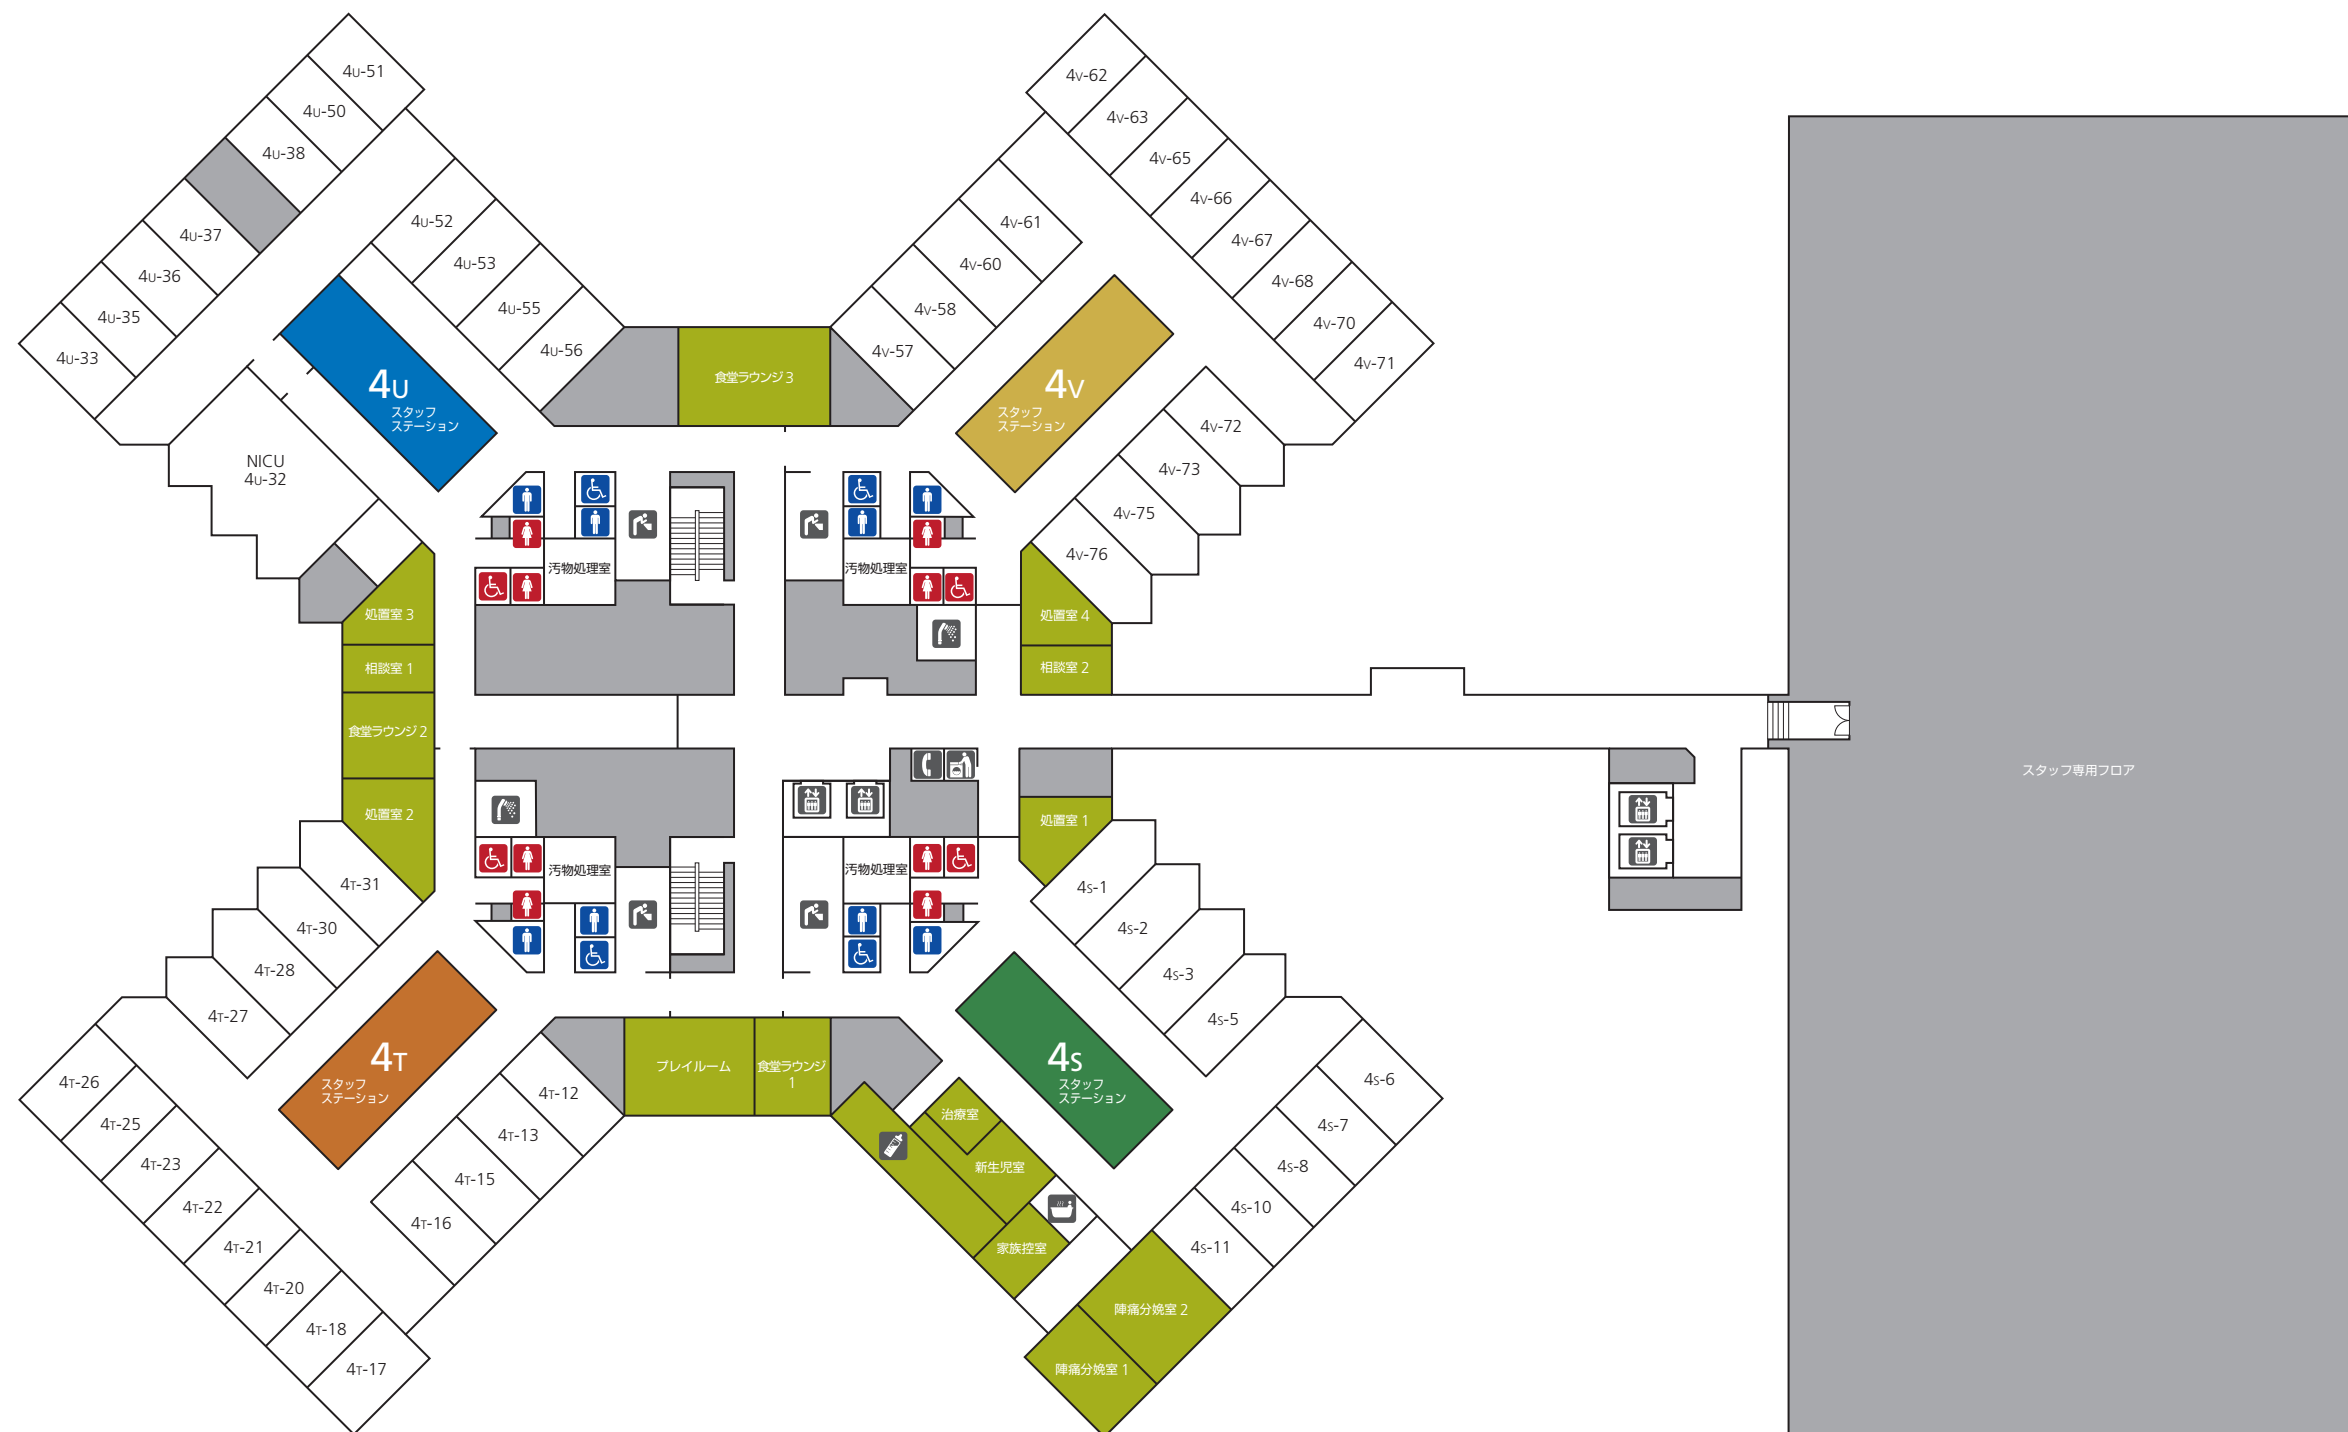

- 男子お手洗
- 女子お手洗
- みんなのトイレ
- みんなのトイレ オストメイト
- エレベーター
- 車椅子コーナー
- 総合受付
- お会計
- おくすり
- 洗濯室
- 電話コーナー
- 洗髪室
- 浴室

1F 平面図
12.11.22

- 男子お手洗
- 女子お手洗
- 男女お手洗
- みんなのトイレ
- 男子
- 女子
- みんなのトイレ
- エレベーター
- 洗面コーナー
- 洗濯室
- 電話コーナー
- 洗髪室
- 浴室

2F 平面図
12.11.22

-  男子お手洗
-  女子お手洗
-  みんなのトイレ
-  男子みんなのトイレ
-  女子みんなのトイレ
-  エレベーター
-  洗面コーナー
-  洗濯室
-  電話コーナー
-  洗髪室
-  浴室

3F 平面図
12.11.22

- 男子お手洗
- 女子お手洗
- みんなのトイレ
- 男子みんなのトイレ
- 女子みんなのトイレ
- エレベーター
- 洗面コーナー
- 洗濯室
- 電話コーナー
- 洗髪室
- 浴室

4F 平面図
12.11.22