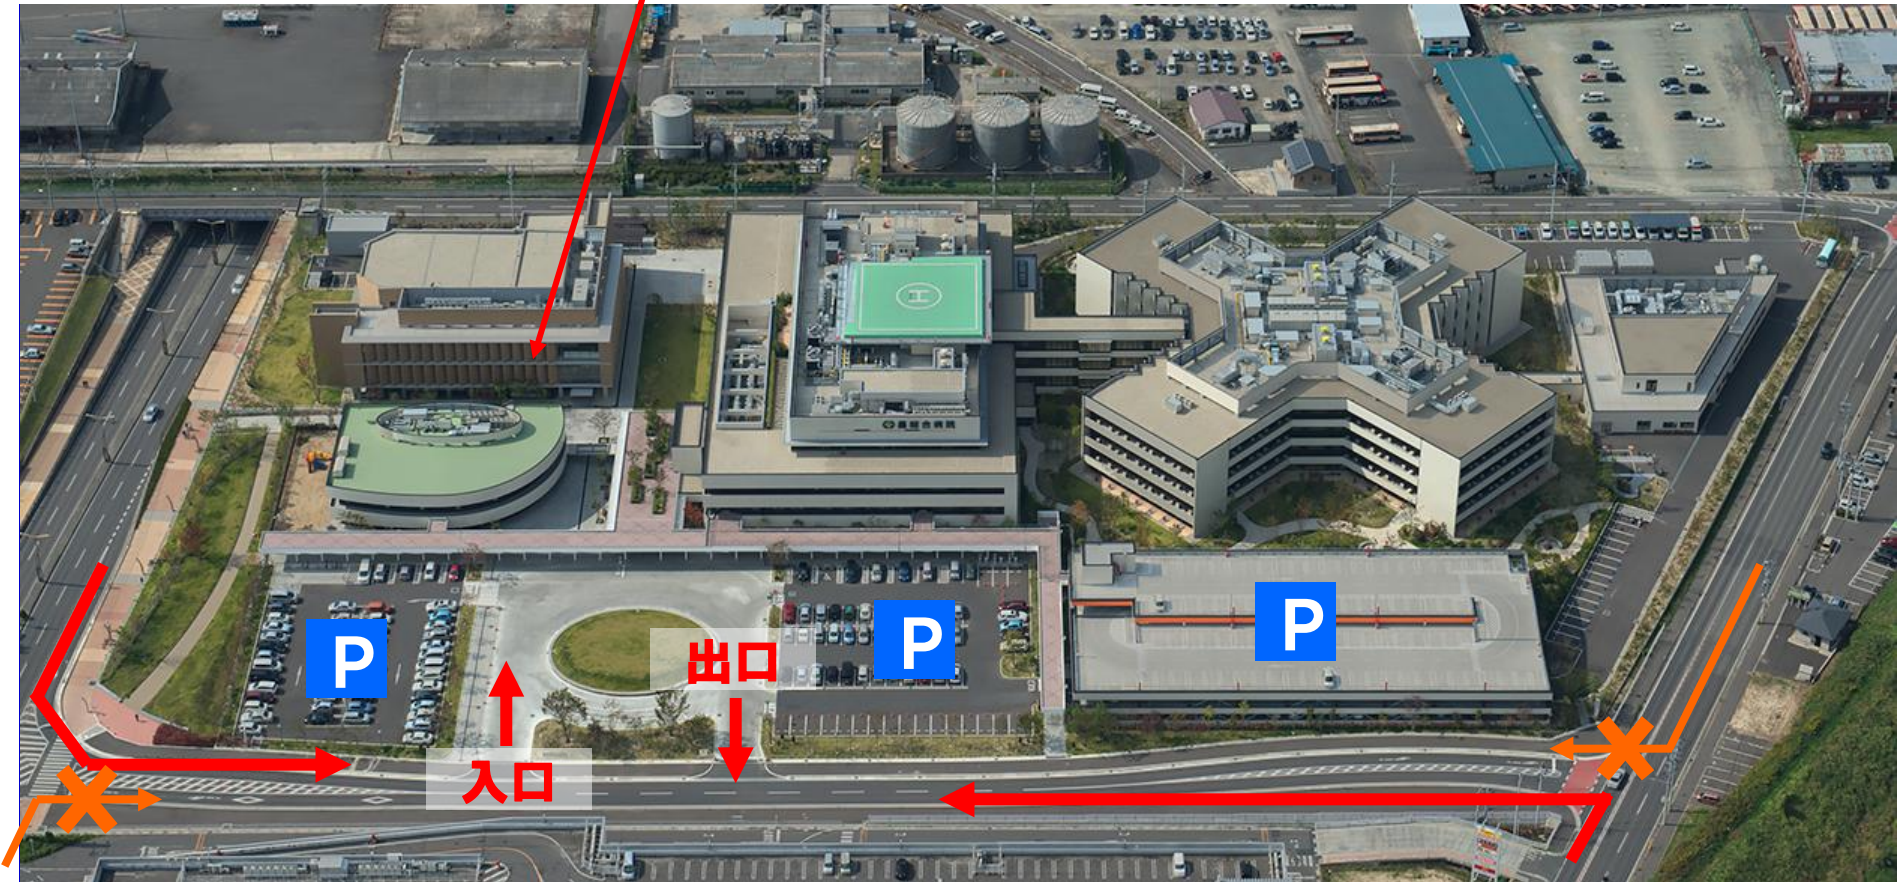

メグレスホール
(ポラリス保健看護学院1階)

西

南

北

■ 駐車場のご案内

星総合病院の駐車場をご利用いただけます。(無料)